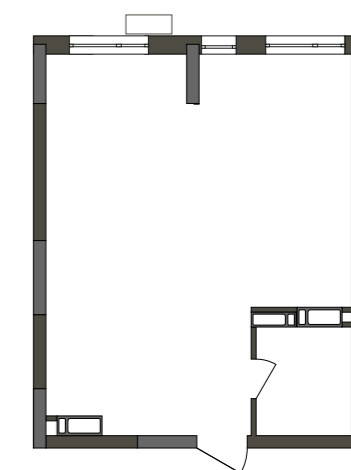

1. Передпокій	4.24
2. Житлова кімната	15.86
3. Кухня-їдальня	20.84
4. Суміщений санвузол	4.27
ЖИТЛОВА ПЛОЩА	15.86
ЗАГАЛЬНА ПЛОЩА	45.21

План квартири без перегородок

1 секція

267	281	295	309	323	337	351	379	407	435	463	491	519	547	575	№ кв.
2	3	4	5	6	7	8	10	12	14	16	18	20	22	24	Поверх

*розташування вікон показано умовно