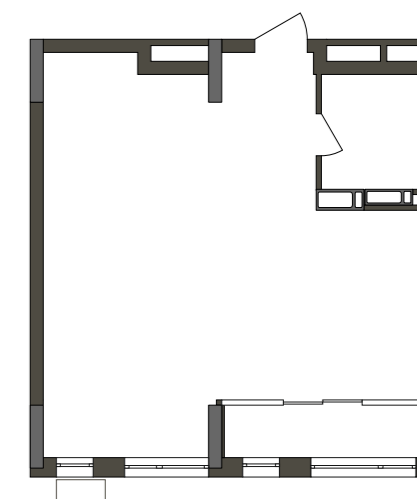

- 1. Передпокій 5.22
- 2. Кухня 13.92
- 3. Житлова кімната 19.70
- 4. Гардеробна 4.60
- 5. Суміщений санвузол 4.27
- 6. Засклена лоджія 3.71

ЖИТЛОВА ПЛОЩА 19.70
ЗАГАЛЬНА ПЛОЩА 51.42

План квартири без перегородок

1 секція

259	281	303	325	347	369	391	413	435	457	479	501	№ кв.
2	4	6	8	10	12	14	16	18	20	22	24	Поверх

*розташування вікон показано умовно