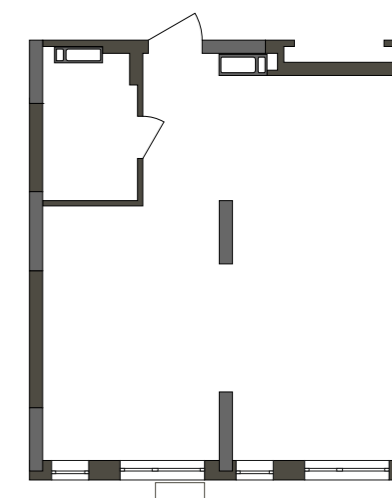

1. Передпокій	4.05
2. Житлова кімната	16.18
3. Кухня	23.91
4. Санвузол	4.80
ЖИТЛОВА ПЛОЩА	16.18
ЗАГАЛЬНА ПЛОЩА	48.94

План квартири без перегородок

262	276	390	304	318	332	346	374	402	430	458	486	514	542	570	№ кв.
2	3	4	5	6	7	8	10	12	14	16	18	20	22	24	Поверх

*розташування вікон показано умовно