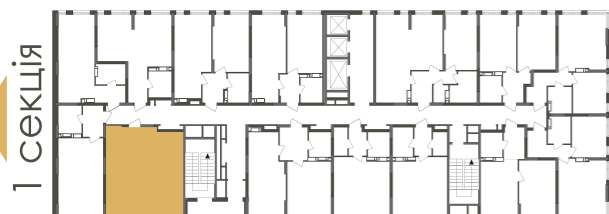

1. Передпокій	4.05
2. Житлова кімната	16.18
3. Кухня	23.91
4. Санвузол	4.80
ЖИТЛОВА ПЛОЩА	16.18
ЗАГАЛЬНА ПЛОЩА	48.94

План квартири без перегородок

273	287	301	315	329	343	357	385	413	441	469	497	525	553	581	Поверх
2	3	4	5	6	7	8	10	12	14	16	18	20	22	24	№ кв.

*розташування вікон показано умовно