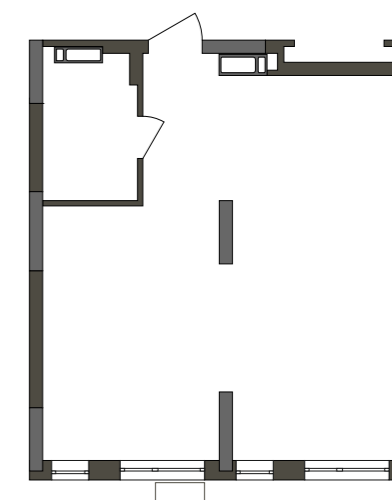

1. Передпокій	4.05
2. Житлова кімната	16.18
3. Кухня	23.91
4. Санвузол	4.80
ЖИТЛОВА ПЛОЩА	16.18
ЗАГАЛЬНА ПЛОЩА	48.94

План квартири без перегородок

273	287	301	315	329	343	357	385	413	441	469	497	525	553	581	Поверх
2	3	4	5	6	7	8	10	12	14	16	18	20	22	24	№ кв.

*розташування вікон показано умовно