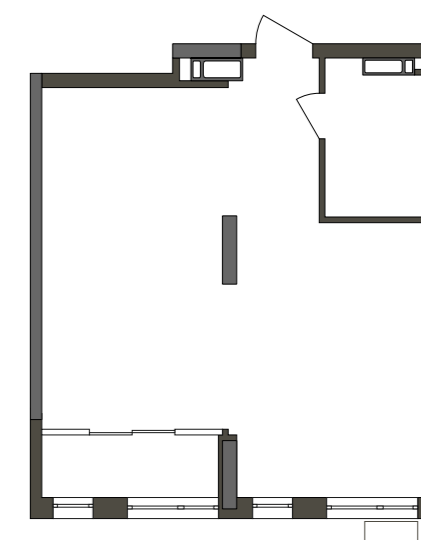

- 1. Передпокій 4.37
- 2. Кухня 19.06
- 3. Житлова кімната 16.59
- 4. Суміщений санвузол 4.69
- 5. Засклена лоджія 3.42

ЖИТЛОВА ПЛОЩА 16.59
ЗАГАЛЬНА ПЛОЩА 48.13

План квартири без перегородок

5	27	49	71	93	115	137	159	181	203	225	247	№ кв.
2	4	6	8	10	12	14	16	18	20	22	24	Поверх

*розташування вікон показано умовно