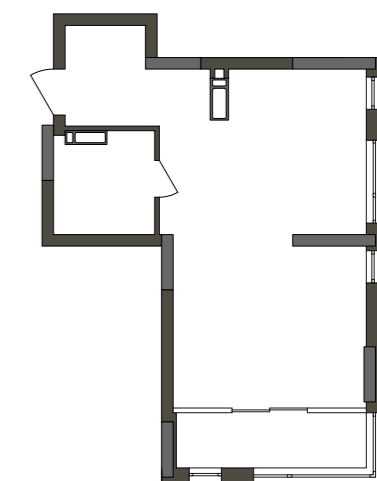

- 1. Передпокій 8.93
- 2. Кухня 10.78
- 3. Житлова кімната 15.13
- 4. Суміщений санвузол 4.62
- 5. Засклений балкон 3.96

ЖИТЛОВА ПЛОЩА 15.13  
ЗАГАЛЬНА ПЛОЩА 43.42

План квартири без перегородок

1 секція

256	278	300	322	344	366	388	410	432	454	476	498	№ кв.
2	4	6	8	10	12	14	16	18	20	22	24	Поверх

\*розташування вікон показано умовно