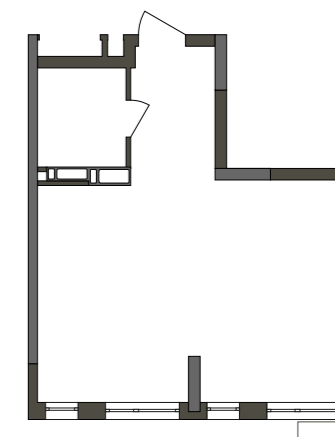

1. Передпокій	5.08
2. Кухня	15.69
3. Житлова-кімната	15.29
4. Суміщений-санвузол	4.13
ЖИТЛОВА ПЛОЩА	15.29
ЗАГАЛЬНА ПЛОЩА	40.19

План квартири без перегородок

258	272	386	300	314	328	342	370	398	426	454	482	510	538	566	№ кв.
2	3	4	5	6	7	8	10	12	14	16	18	20	22	24	Поверх

*розташування вікон показано умовно