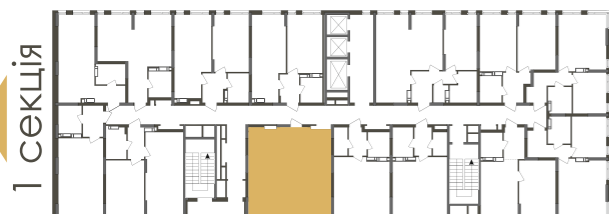

1. Передпокій	7.17
2. Житлова кімната	18.15
3. Кухня-їдальня	22.02
4. Санвузол	4.27
ЖИТЛОВА ПЛОЩА	18.15
ЗАГАЛЬНА ПЛОЩА	51.61

План квартири без перегородок

261	275	389	303	317	331	345	373	401	429	457	485	513	541	569	№ кв.
2	3	4	5	6	7	8	10	12	14	16	18	20	22	24	Поверх

*розташування вікон показано умовно