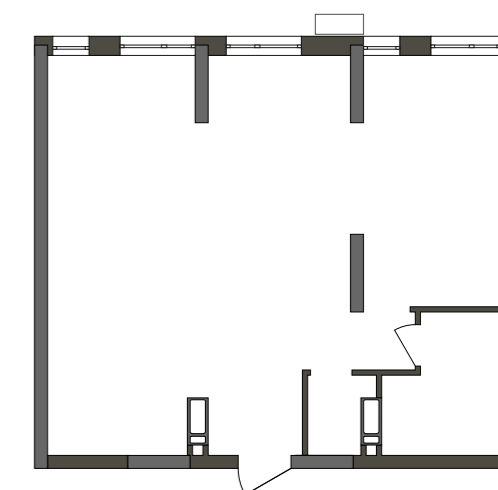

- 1. Передпокій 7.49
- 2. Кухня 8.28
- 3. Житлова кімната 28.08
- 4. Житлова кімната 13.67
- 5. Суміщений санвузол 5.73
- 6. Санвузол 1.73

ЖИТЛОВА ПЛОЩА 41.75  
ЗАГАЛЬНА ПЛОЩА 64.98

План квартири без перегородок

1 секція

254	268	382	296	310	324	338	366	394	422	450	478	506	534	562	№ кв.
2	3	4	5	6	7	8	10	12	14	16	18	20	22	24	Поверх

\*розташування вікон показано умовно