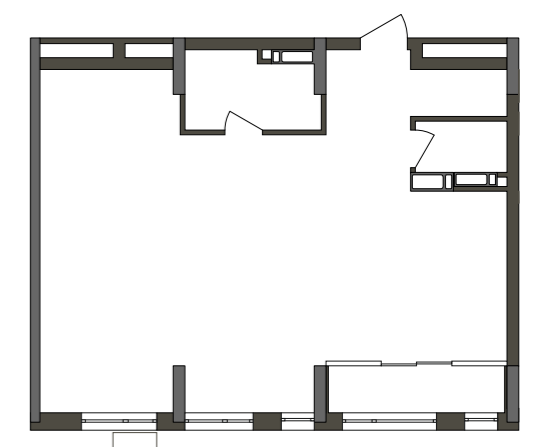

- 1. Передпокій 8.54
- 2. Кухня 13.92
- 3. Житлова кімната 13.52
- 4. Житлова кімната 17.51
- 5. Гардеробна 3.77
- 6. Гардеробна 1.95
- 7. Санвузол 2.13
- 8. Суміщений санвузол 4.45
- 9. Засклена лоджія 3.71

ЖИТЛОВА ПЛОЩА 31.03
ЗАГАЛЬНА ПЛОЩА 69.50

План квартири без перегородок

7	29	51	73	95	117	139	161	183	205	227	249	№ кв.
2	4	6	8	10	12	14	16	18	20	22	24	Поверх

*розташування вікон показано умовно