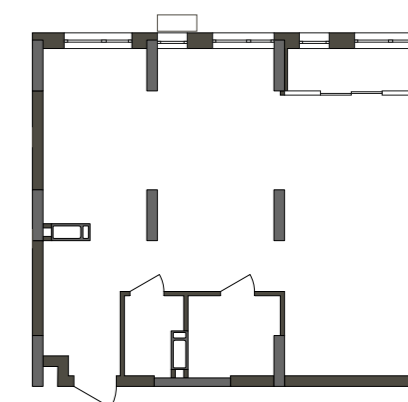

- 1. Передпокій 10.07
- 2. Кухня 10.53
- 3. Житлова кімната 12.90
- 4. Житлова кімната 17.23
- 5. Гардеробна 3.34
- 6. Санвузол 2.35
- 7. Суміщений санвузол 4.02
- 8. Засклена лоджія 3.01

ЖИТЛОВА ПЛОЩА 30.13
ЗАГАЛЬНА ПЛОЩА 63.45

План квартири без перегородок

11	33	55	77	99	121	143	165	187	209	231	253	№ кв.
2	4	6	8	10	12	14	16	18	20	22	24	Поверх

*розташування вікон показано умовно