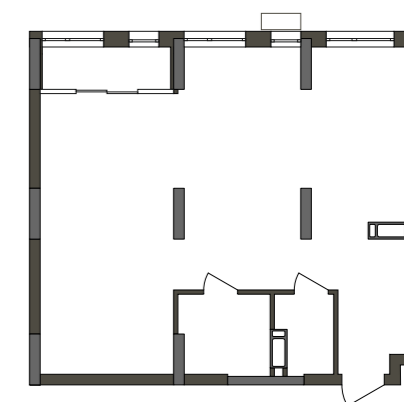

- 1. Передпокій 10.07
- 2. Кухня 10.53
- 3. Житлова кімната 12.90
- 4. Житлова кімната 17.23
- 5. Гардеробна 3.34
- 6. Санвузол 2.35
- 7. Суміщений санвузол 4.02
- 8. Засклена лоджія 3.01

ЖИТЛОВА ПЛОЩА 30.13
ЗАГАЛЬНА ПЛОЩА 63.45

План квартири без перегородок

254	276	298	320	342	364	386	408	430	452	474	496	№ кв.
2	4	6	8	10	12	14	16	18	20	22	24	Поверх

*розташування вікон показано умовно