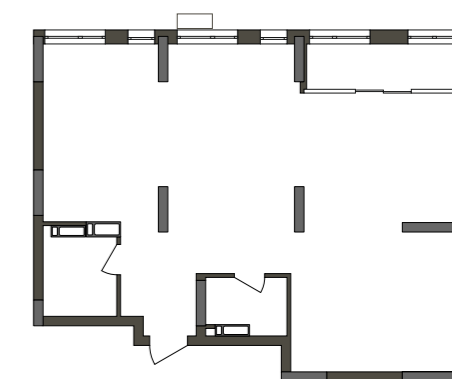

- | | |
|-----------------------|-------|
| 1. Передпокій | 9.73 |
| 2. Кухня | 14.35 |
| 3. Житлова кімната | 17.16 |
| 4. Житлова кімната | 14.71 |
| 5. Житлова кімната | 11.01 |
| 6. Санвузол | 2.98 |
| 7. Суміщений санвузол | 4.10 |
| 8. Гардеробна | 3.69 |
| 9. Засклена лоджія | 3.96 |

ЖИТЛОВА ПЛОЩА 42.88
ЗАГАЛЬНА ПЛОЩА 81.69

План квартири без перегородок

255	277	299	321	343	365	387	409	431	453	475	497	№ кв.
2	4	6	8	10	12	14	16	18	20	22	24	Поверх

*розташування вікон показано умовно