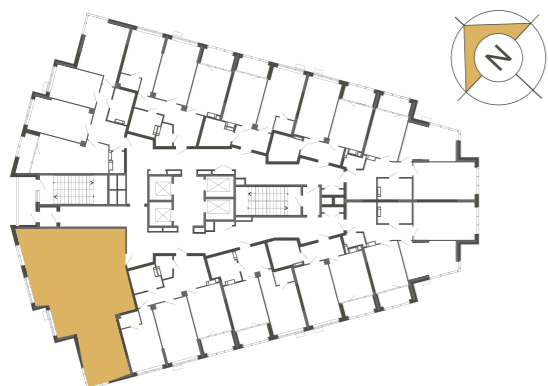

- | | |
|--------------------|-------|
| 1. Передпокій | 10.39 |
| 2. Кухня | 19.84 |
| 3. Житлова кімната | 17.03 |
| 4. Житлова кімната | 13.07 |
| 5. Житлова кімната | 19.38 |
| 6. Санвузол | 2.11 |
| 7. Ванна кімната | 5.14 |
| 8. Засклена лоджія | 4.42 |

ЖИТЛОВА ПЛОЩА 49.48
ЗАГАЛЬНА ПЛОЩА 91.38

План квартири без перегородок

10	30	50	70	90	110	130	150	170	190	210	230	№ кв.
2	4	6	8	10	12	14	16	18	20	22	24	Поверх

*розташування вікон показано умовно