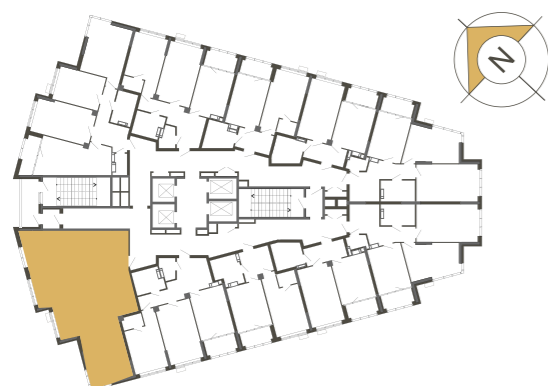

- |                    |       |
|--------------------|-------|
| 1. Передпокій      | 10.39 |
| 2. Кухня           | 19.84 |
| 3. Житлова кімната | 17.03 |
| 4. Житлова кімната | 13.07 |
| 5. Житлова кімната | 19.38 |
| 6. Санвузол        | 2.11  |
| 7. Ванна кімната   | 5.14  |
| 8. Засклена лоджія | 4.80  |

ЖИТЛОВА ПЛОЩА 49.48  
ЗАГАЛЬНА ПЛОЩА 91.76

План квартири без перегородок

20	40	60	80	100	120	140	160	180	200	220	240	№ кв.
3	5	7	9	11	13	15	17	19	21	23	25	Поверх

\*розташування вікон показано умовно