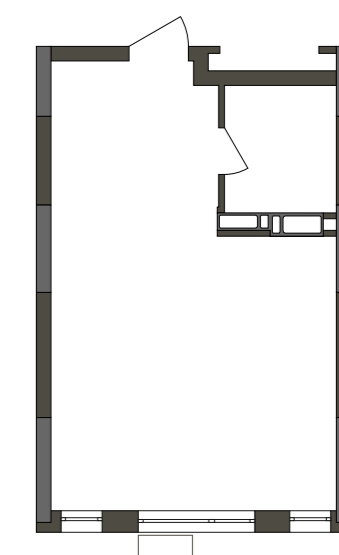

- 1. Передпокій 3.79
- 2. Житлова кімната 18.87
- 3. Кухня-ніша 5.37
- 4. Санвузол 4.20
- 5. Гардеробна 3.01

ЖИТЛОВА ПЛОЩА 18.87  
ЗАГАЛЬНА ПЛОЩА 35.24

План квартири без перегородок

1 секція

260	274	388	302	316	330	344	372	400	428	456	484	512	540	568	№ кв.
2	3	4	5	6	7	8	10	12	14	16	18	20	22	24	Поверх

\*розташування вікон показано умовно